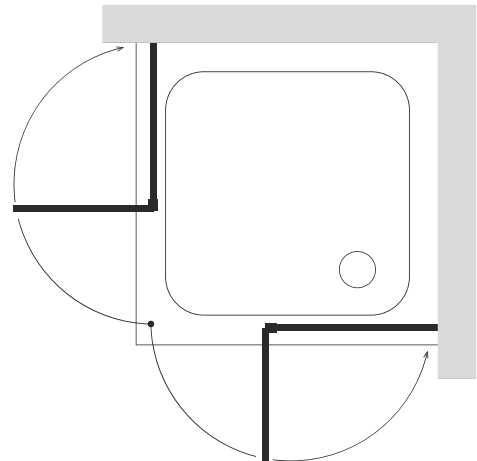

Montaj Farkı / **250 ₺** Kumlama Desen Farkı / **150 ₺** Füme - Bronz Cam Farkı / **450 ₺** Dijital Baskı Cam Farkı / **650 ₺**

Olimpus Köşe

6 MM / H:190

Köşe Girişli, 2 Sabit 2 Açılır
Corner Accessible, 2 Fixed 2 Openable

Küvet ve Duş Teknesi Uyumlu
Compatible With Bathtub and Shower Cabin

Düz Temper Cam / 6 mm
Flat Tempered Glass / 6 mm

Parlak / Altın / Siyah Profil
Bright / Gold / Black Profile

Ölçüler <i>Dimensions</i>	Parlak <i>Bright</i>	Siyah <i>Black</i>	Altın <i>Gold</i>
70 x 70	4950 ₺	5900 ₺	6950 ₺
80 x 80	5000 ₺	5950 ₺	7000 ₺
90 x 90	5050 ₺	6000 ₺	7050 ₺
100 x 100	5100 ₺	6050 ₺	7100 ₺
110 x 110	5200 ₺	6150 ₺	7200 ₺
120 x 120	5300 ₺	6250 ₺	7300 ₺
130 x 130	5400 ₺	6350 ₺	7400 ₺