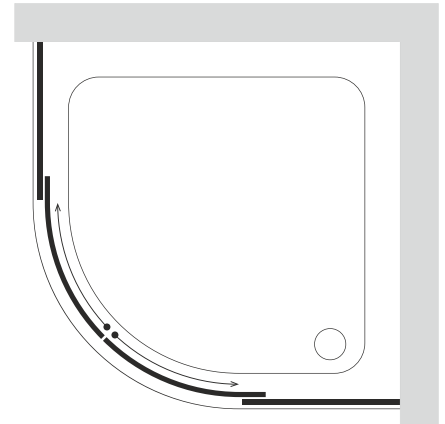

Montaj Farkı / **150 ₺** Kumlama Desen Farkı / **150 ₺** Füme - Bronz Cam Farkı / **450 ₺** Dijital Baskı Cam Farkı / **650 ₺**

Net Fiyat Uygulanır.

Fiyatlarımıza K.D.V Dahil Değildir.