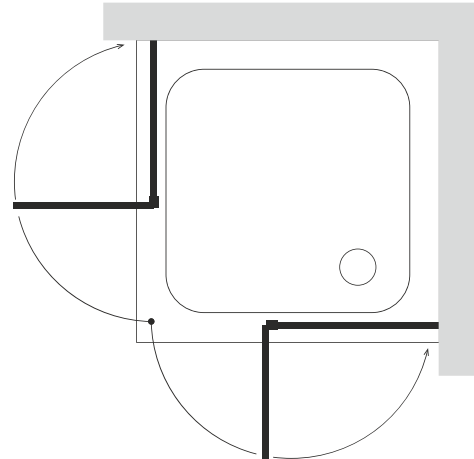

Küvet ve Duş Teknesi Uyumlu
Compatible With Bathtub and Shower Cabin

Düz Temper Cam / 6 mm
Flat Tempered Glass / 6 mm

Parlak / Altın / Siyah Profil
Bright / Gold / Black Profile

Ölçüler Dimensions	Parlak Bright	Siyah Black	Altın Gold
70 x 70	4480 ₺	5430 ₺	6480 ₺
80 x 80	4530 ₺	5480 ₺	6530 ₺
90 x 90	4580 ₺	5530 ₺	6580 ₺
100 x 100	4630 ₺	5580 ₺	6680 ₺
110 x 110	4730 ₺	5680 ₺	6780 ₺
120 x 120	4830 ₺	5780 ₺	6880 ₺
130 x 130	4930 ₺	5880 ₺	6980 ₺