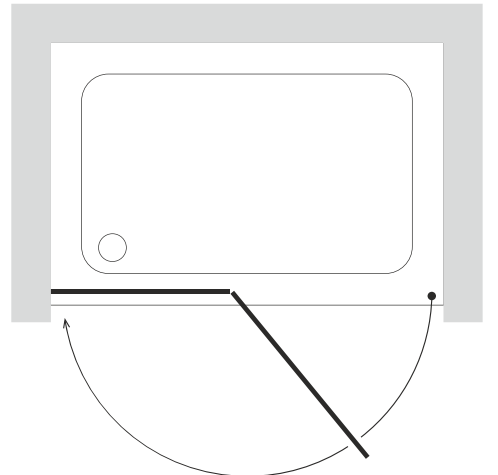

Montaj Farkı / **250 ₺** Kumlama Desen Farkı / **125 ₺** Füme - Bronz Cam Farkı / **400 ₺** Dijital Baskı Cam Farkı / **600 ₺**